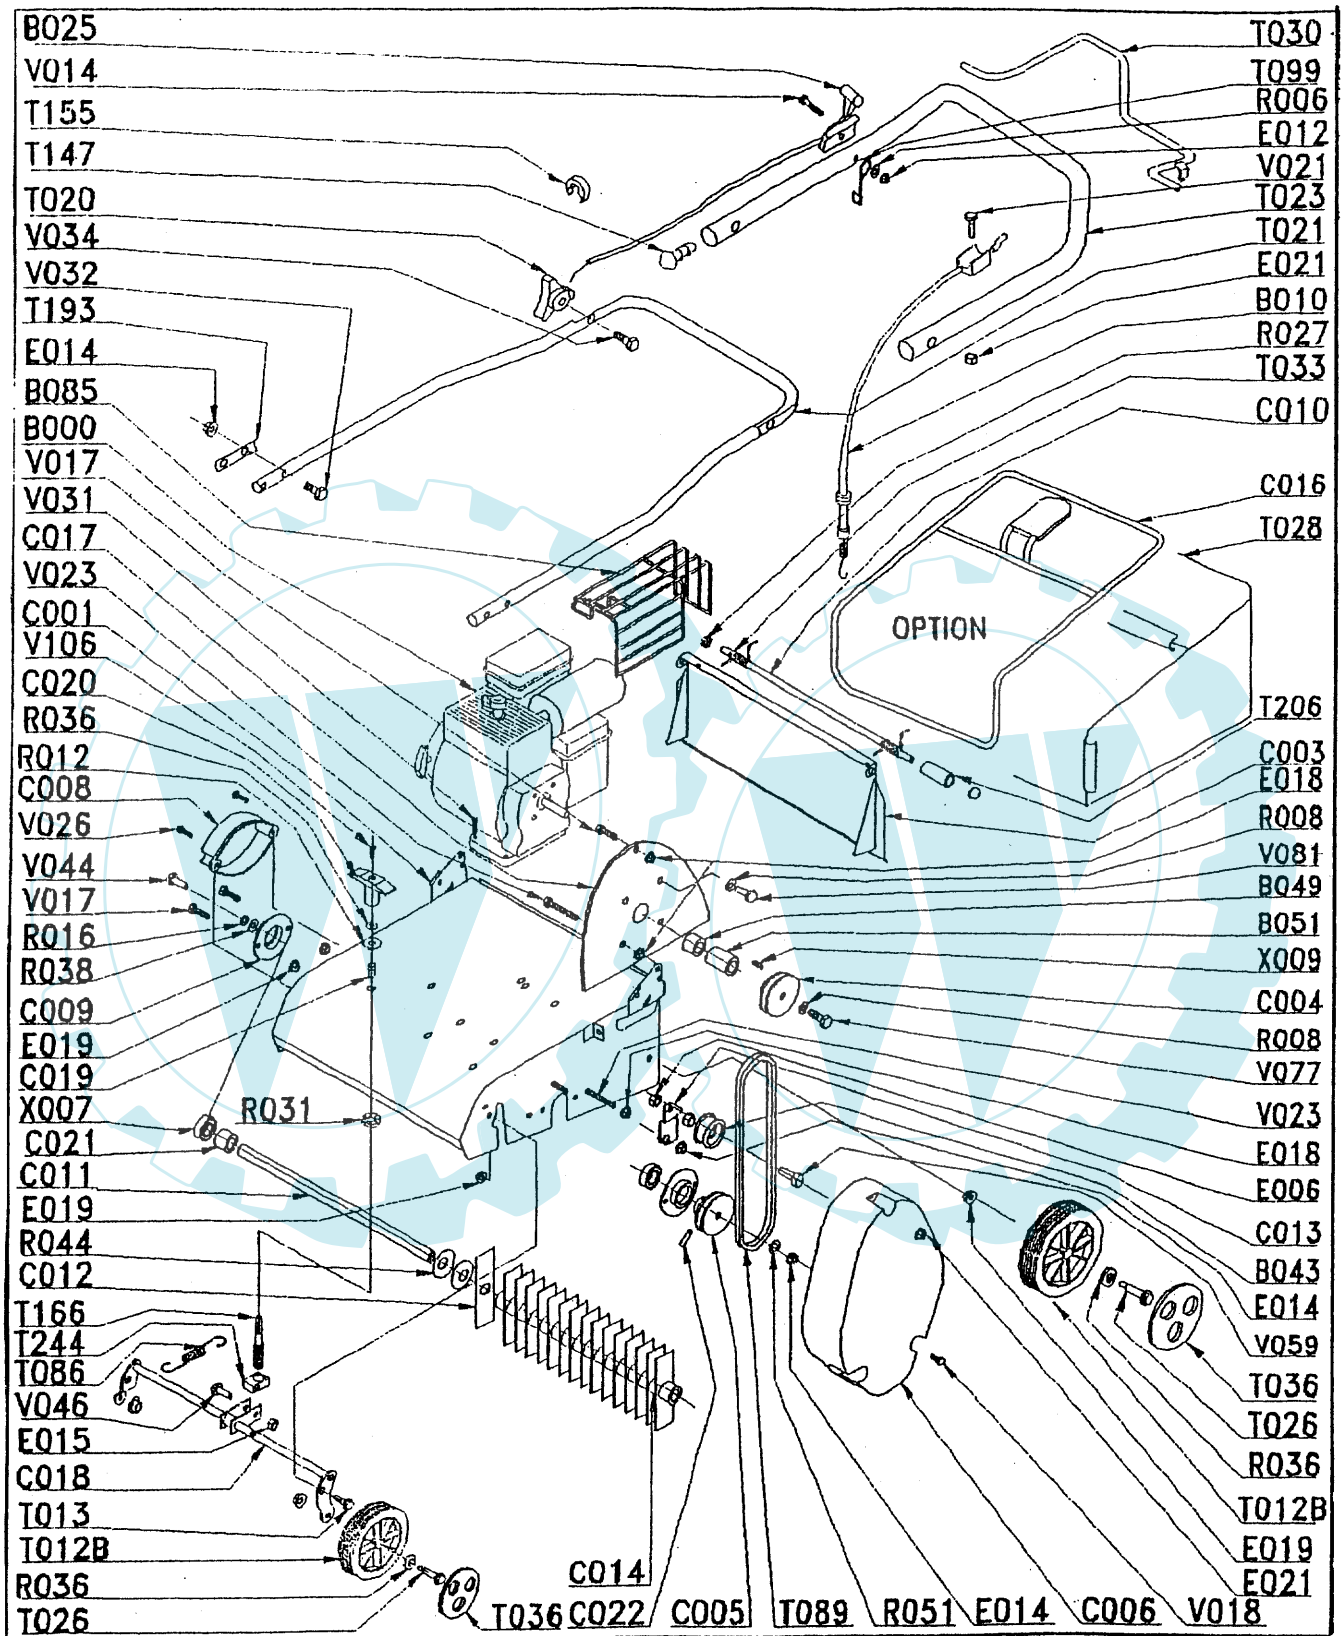

PROGRAMM 2001

HBS35PR

BENZIN-VERTIKUTIERER

Chassis	Stahlblech
Motor	3,5-HP-Benzinmotor von Briggs & Stratton
Arbeitsbreite	40 cm
Messer	32 Messer, einzeln austauschbar, unter Druck auf der Welle
Arbeitstiefenverstellung	zentral
Chassisfarbe	grün, RAL 6005
Holm	schwarz
Laufräder	Durchm. 175 mm, kugelgelagert
Grasfangbehälter	Fangsack, schwarz, mit Floraself- Aufdruck, wird mitgeliefert
GRANJA-Artikelnummer *	00035402 2000
Hornbach-Art.-Nr.	3798694
Hornbach-EAN	4306517016906

* erscheint auf dem Herstellerschild auf dem Gerät

Alle Angaben ohne Vertragswert

3003

REPERES CODE ARTICLE

B000	00100212
B010	90710025
B025	92100123
B043	90100082
B049	90100191
B051	90200039
B085	90120450
C001	90710341/V
C003	90710020/N
C004	90710040
C005	90710060
C006	90710070
C008	90710090
C009	90710110
C010	90710335
C011	90710130
C012	90710140
C013	90710150
C014	90710160
C016	90710200
C017	90710015/N
C018	90710055/N
C019	90710064
C020	90710069
C021	90710170
E006	90105502
E012	90892078
E014	90100044
E015	90315001
E018	90805503
E019	90805504
E021	90105406
R006	90105058
R008	90107007
R012	90100067
R015	90107000
R016	90107003
R027	90892058
R031	90807512
R036	91322037
R038	062300
R044	90105120
T012B	90892404
T013	100403/8
T020	90892066
T021	90710101/N
T023	90892370/N
T026	M5757
T028	90710215
T030	90892387
T033	97047823

REPERES CODE ARTICLE

T036	90892407
T086	90803098
T089	90805062
T099	100840/8
T147	90800013
T155	90100692
T166	90710065
T193	M4823
T206	90895008
T244	90710066
V009	97046087
V015	90103105
V017	90105082
V018	90105001
V021	90105085
V023	90105086
V026	90105059
V031	92005018
V032	92005020
V034	90800019
V044	90105027
V046	90105009
V056	100216/0
V059	90105070
V077	90892147
V078	90105060
V106	064000
V119	90105130
X007	90710175
X009	92000087